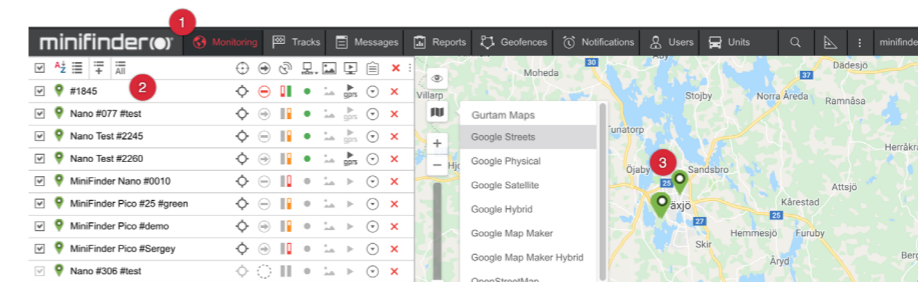

OBS! Hvis du har modtaget loginoplysninger til appen fra MiniFinder, kan du springe registreringen af din enhed i trin 1 og 2 nedenfor over.

ENHEDSREGISTRERING

- 1** Besøg my.minifinder.com for at oprette din konto og aktivere enheden.

SPORING I REALTID VIA MINIFINDER GO

Når du har oprettet en konto og aktiveret enheden, kan du logge ind på <https://go.minifinder.com> med dine loginoplysninger. Download appen MiniFinder GO fra Apple App Store eller Google Play. Start appen eller din browser og log så ind.

Sådan sporer du via browseren på din computer:

Vælg (1) Sporing og (2) klik derefter på din enhed for at vise dens (3) position i realtid på kortet.

For yderligere information om kortets forskellige dele og funktioner, læs "MiniFinder GO Hurtigguide", som du fik sammen med dine loginoplysninger.