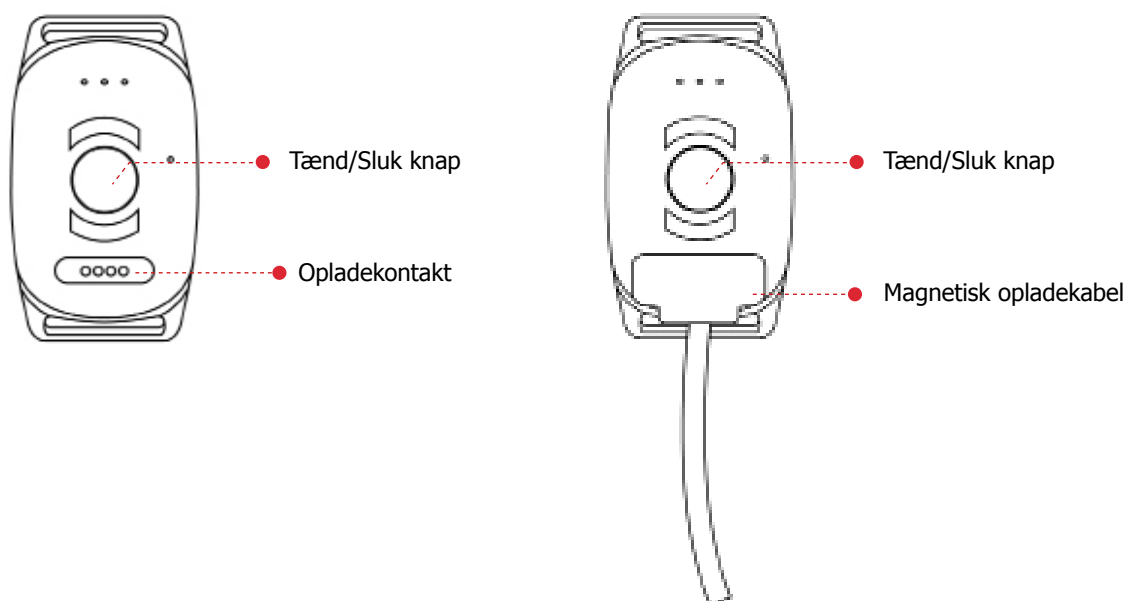

MiniFinder® Atto Pro

Hurtigguide

Sporing i realtid via MiniFinder GO

INDLEDNING

Denne vejledning henvender sig til dig, som ejer en gps-sender MiniFinder® Atto Pro og vil komme hurtigt i gang med at spore via sporingssystemet MiniFinder GO.

Inden første brug oplader enheden i ca. 3h. Herefter lader den fuldt op på 2h. Enheden oplades via det medfølgende opladekabel. Sæt enheden til din computer eller lad den op via en adapter med USB-stik. Atto starter automatisk så snart den registrerer strømmen.

Sæt det magnetiske opladekabel mod opladekontakterne for at starte opladning. Se billede nedenfor.

HARDWAREOVERSIGT

Nedenstående illustration beskriver enhedens forskellige dele samt dens funktioner. OBS! Enheden leveres med forudindstillet SIM-kort.