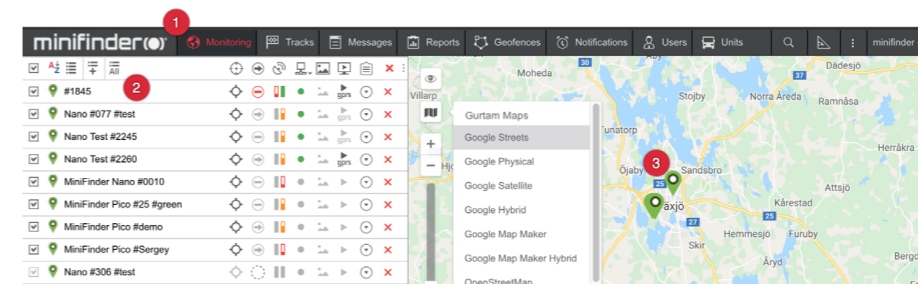

## LAITTEISTON YLEISKATSAUS

Alla olevassa kuvassa kuvataan laitteen eri osat ja toiminnot. HUOM! Laitteessa on esiasennettu SIM-kortti.

**HUOM!** Jos olet saanut sovelluksen kirjautumistiedot MiniFinderiltä, voit ohittaa alla olevat laitteesi rekisteröinnin vaiheet 1 ja 2.

## LAITTEEN REKISTERÖINTI

- 1 Luo tili ja aktivoi laite käymällä osoitteessa [my.minifinder.com](https://my.minifinder.com).

- 2 Ennen kuin aloitat seurannan ensimmäisen kerran, muista sijoittaa laite ulos 3-5 minuutiksi, jotta kiinnitys GPS-satelliitteihin on nopeampaa. Käynnistä laite pitämällä virtapainiketta painettuna 3:n sekunnin ajan.

## REAALIAIKAINEN SEURANTA MINIFINDER GO:N KAUTTA

Jos olet tilannut MiniFinder GO -seurantapalvelun, kirjaudu sisään osoitteeseen <https://go.minifinder.com> sisäänkirjautumistiedoillasi tai lataa MiniFinder GO -sovellus Apple App Storesta tai Google Playsta. Käynnistä sovellus tai avaa selain kirjautumiseen.

Seuranta tietokoneen selaimen kautta:

Valitse (1) Seuranta ja (2) ja napsauta sitten laitettasi nähdäksesi sen (3) reaaliaikaisen sijainnin kartalla.

Saadaksesi lisätietoja kartan eri osista ja toiminnoista, lue saamasi "MiniFinder GO -oppaat" jonka sait kirjautumistietojesi kanssa.