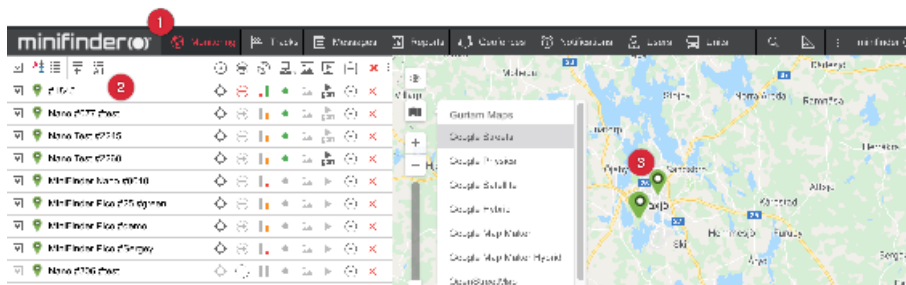

* OBD Strömadapter säljs som separat tillbehör

Realtidsspårning via MiniFinder GO

1. Realtidsspårning

Du som har tecknat prenumeration av spårningstjänsten MiniFinder GO loggar enkelt in på <https://go.minifinder.com> med dina inloggningsuppgifter eller laddar ned appen MiniFinder GO från Apple App Store eller Google Play. Starta appen eller öppna din webbläsare för att logga in.

Så här spårar du via webbläsare i din dator:

Välj (1) Spårning och (2) klicka sedan på din enhet för att visa dess (3) position i realtid på kartan.

För mer information om kartans olika delar och funktioner läs "MiniFinder GO Snabbguide" som finns bifogad i sektion 3 och tillsammans med dina inloggningsuppgifter.