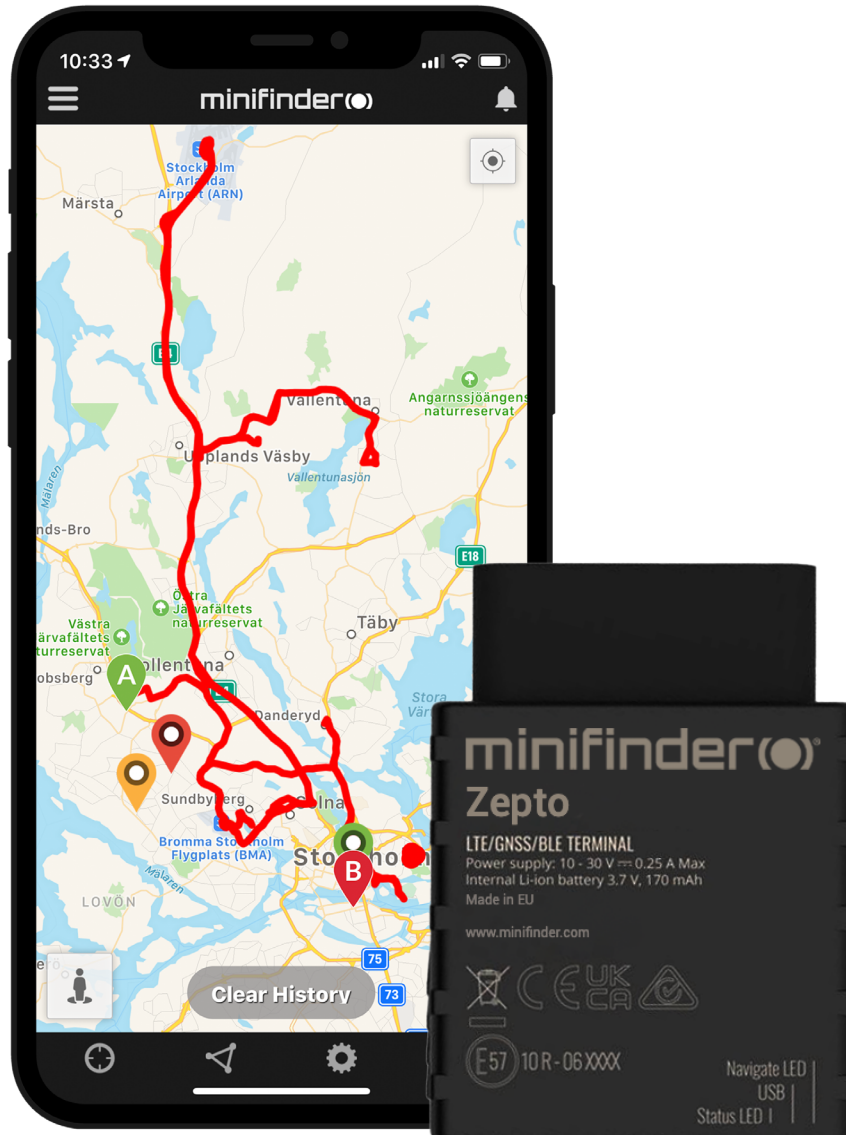

minifinder(●)[®]

MiniFinder[®] Zepto

Aktiveringsguide

Inledning

Denna lathund vänder sig till dig som äger en gps-sändare MiniFinder® Zepto och vill snabbt kunna komma igång med spårning via spårningssystemet MiniFinder GO eller med MiniFinder Körjournal.

Installation

Nedanstående illustration beskriver hur man installerar en MiniFinder® Zepto till fordon. MiniFinder® Zepto är en Plug & Play-lösning och är enkel att installera. Plugga in din Zepto i OBD2-uttaget och du är färdig med installationen. OBS! MiniFinder® Zepto levereras med förinstallerat SIM-kort som inkluderar data-plan enligt din beställning.

Så här spårar du via webbläsare i din dator:

Välj (1) Spårning och (2) klicka sedan på din enhet för att visa dess (3) position i realtid på kartan.

För mer information om kartans olika delar och funktioner läs "MiniFinder GO Snabbguide" som finns bifogad i sektion 3 och tillsammans med dina inloggningsuppgifter.