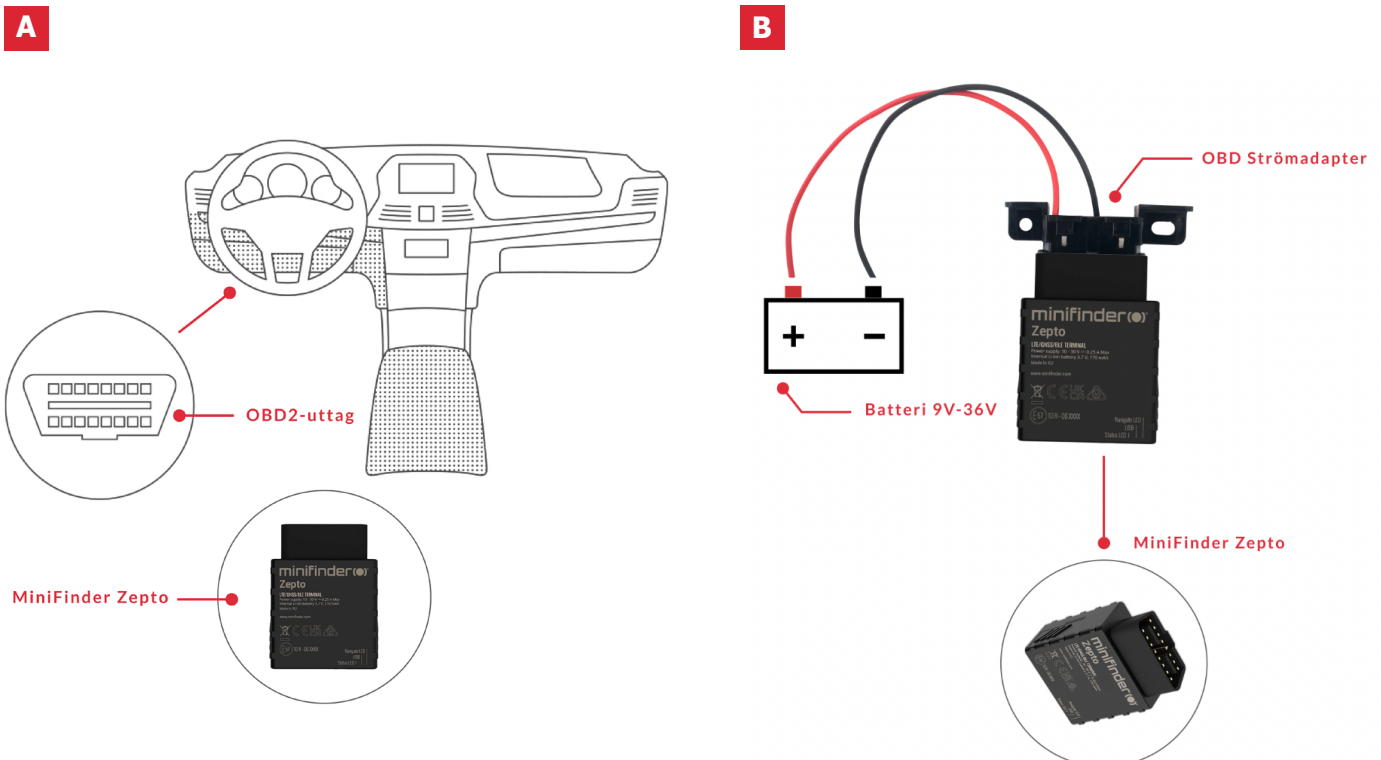

minifinder(●)[®]

MiniFinder[®] Zepto

Aktiveringsguide

Inledning

Denna lathund vänder sig till dig som äger en gps-sändare MiniFinder® Zepto och vill snabbt kunna komma igång med spårning via spårningssystemet MiniFinder GO eller med MiniFinder Körjournal.

Installation

Nedanstående illustration beskriver hur man installerar en MiniFinder® Zepto till fordon. MiniFinder® Zepto är en Plug & Play-lösning och är enkel att installera. Plugga in din Zepto i OBD2-uttaget och du är färdig med installationen. OBS! MiniFinder® Zepto levereras med förinstallerat SIM-kort som inkluderar data-plan enligt din beställning.

A Alla personbilar som är tillverkade från och med 2001 och dieslbilar från år 2004 har ett OBD2-uttag. Uttaget är placerat någonstans i förarhytten (vanligtvis under ratten). Se bild A.

B Zepto kan även installeras till fordon och maskiner som saknar OBD2-uttag via en OBD- strömadapter (tillbehör). Enheten kopplas direkt mot batteriets plus- och minuspol. Se bild B.

2

Anslut enheten till fordonets OBD2-uttag alt. via OBD strömadapter* till fordonets 12V / 24V batteri. Innan du påbörjar spårningen för första gången se till att koppla in enheten 5-10 minuter för snabbare fixering mot GPS-satelliter.